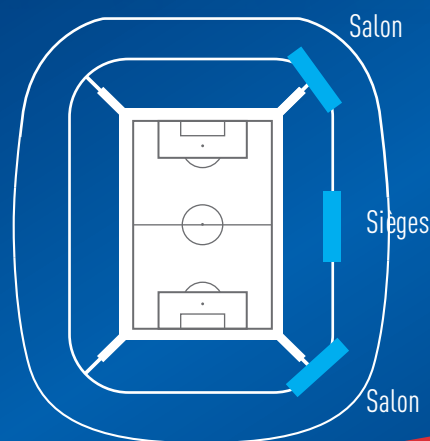

MATCH INTERNATIONAL
FRANCE
AFRIQUE DU SUD

Le 29 mars 2022

BUSINESS SEAT 260 € HT par personne

- Accueil privilégié par nos hôtes & hôtesse via les halls VIP
- Place de catégorie supérieure située au niveau de la ligne médiane
- Buffet campagnard
- Service de boissons (vins, bières, softs) à discrétion
- Remise d'un cadeau souvenir à chaque invité
- 1 place de parking pour 4 places achetées

LE PLUS : Vivez un moment privilégié dans une ambiance festive et conviviale !

STADE-PIERRE-MAUROY.COM

relations.entreprises@stade-pm.com
03 20 59 41 00