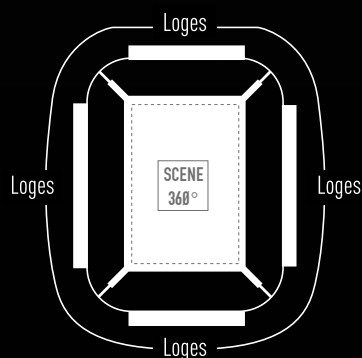

## LOGE PRESTIGE – 390 € HT par personne

- ✓ Accueil privilégié par nos hôtes et hôtesse via les halls VIP du Stade
- ✓ Loge aménagée de 12 à 96 places avec vue plongeante sur la scène
- ✓ Place de catégorie supérieure au balcon privatif de la loge
- ✓ Cocktail dînatoire haut de gamme et boissons (champagne, vins, bières et softs) en continu
- ✓ Remise d'un cadeau à chaque invité
- ✓ Une place de parking pour deux places achetées

Loges privatisables de 12, 16 et 20 places

Places de loges à l'unité  
Privatisation sur demande  
à partir de 44 places

**LE PLUS :** Vivez le concert d'Indochine dans un cadre magique et privilégié.

STADE-PIERRE-MAUROY.COM